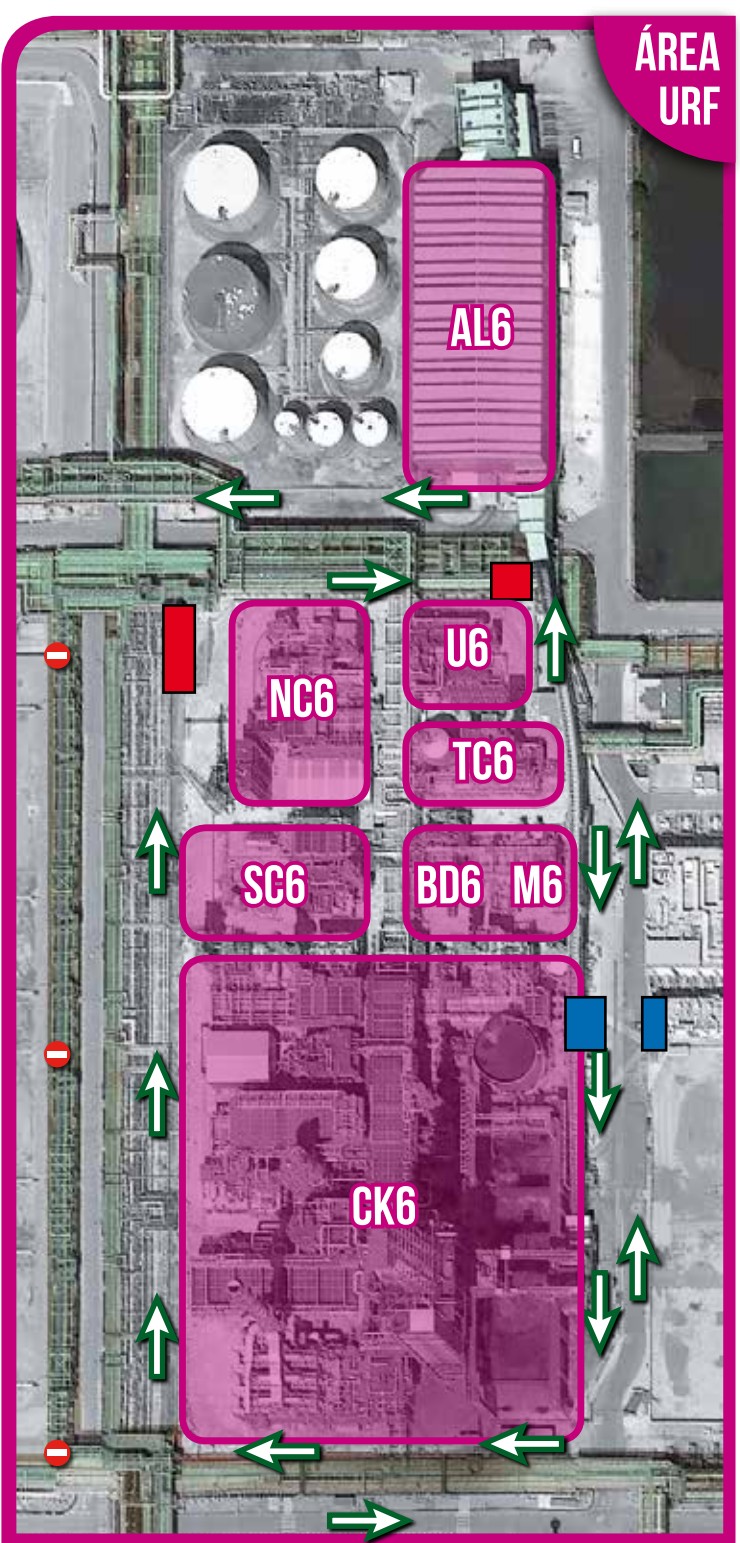

- ÁREAS DE TRABAJO:**
- REFINERÍA 2/PLANTA 2
 - CONVERSIÓN/PLANTA 3
 - URF
-
- Aparcamientos
 - Puntos de concentración ante Plan de emergencia
 - Servicio médico

www.petronor.eus

PLANO ÁREAS DE TRABAJO

PARADA

URF/REF2 **SEGURIDAD & INNOVACIÓN**

2017 

**REFINERÍA
PLANTA 2**

**CONVERSIÓN
PLANTA 3**

**ÁREA
URF**

UNIDADES EN PARADA
(ÁREAS DE TRABAJO)

- REFINERÍA 2/PLANTA 2
- CONVERSIÓN/PLANTA 3
- URF

- ZONA CASSETAS
- PAÑOL DE SEGURIDAD
- ➔ SENTIDO DEL TRÁFICO EN CARRETERA EXTERIOR
- ⊘ BARRERAS PARA IMPEDIR ACCESO