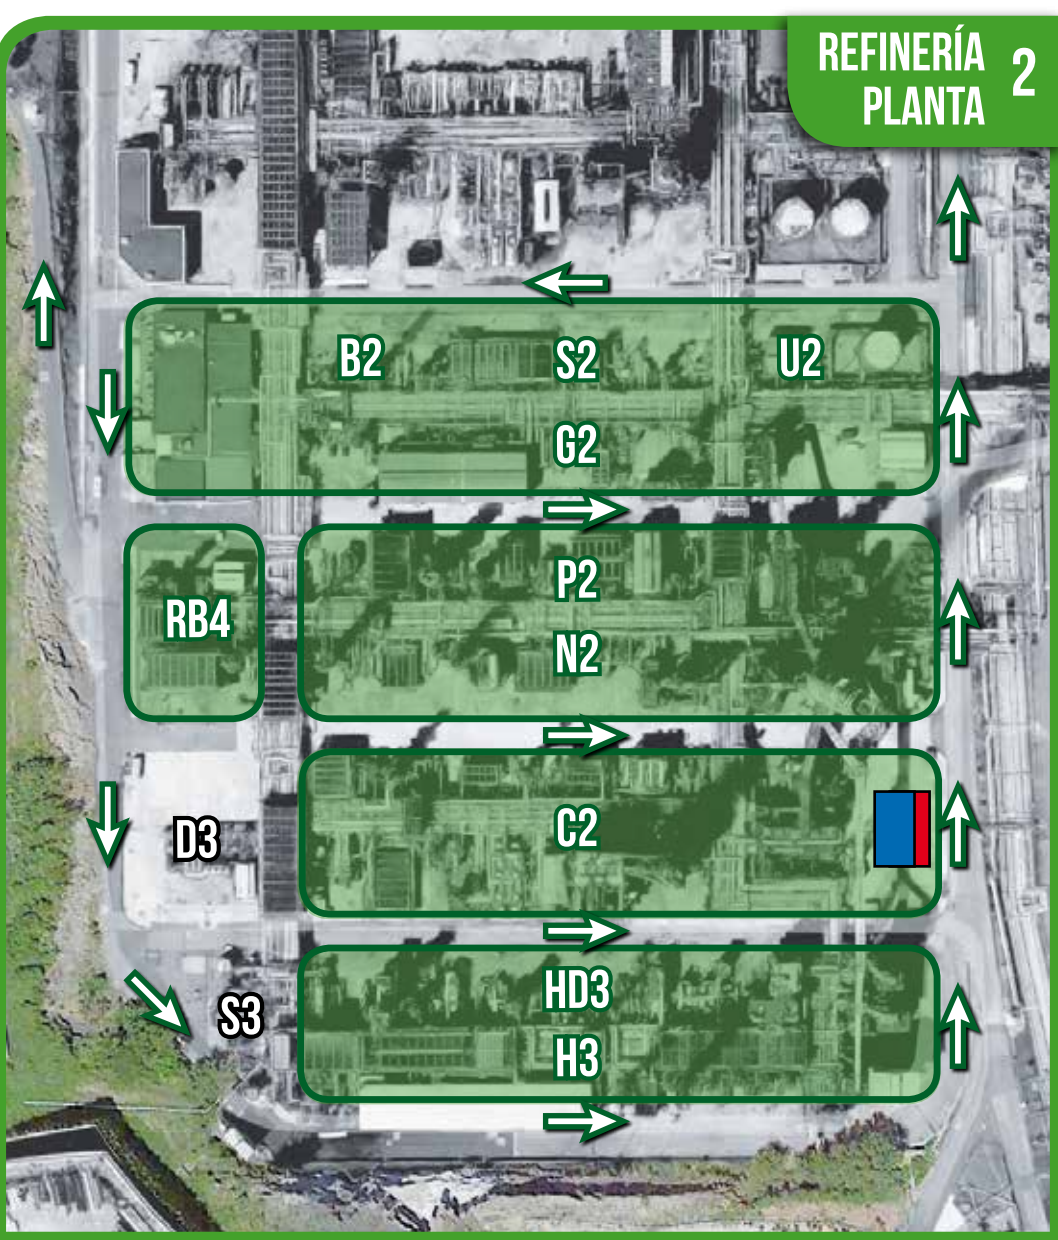

- ÁREAS DE TRABAJO:**
- REFINERÍA 2/PLANTA 2
 - CONVERSIÓN/PLANTA 3
 - URF
-
- Aparcamientos
 - Puntos de concentración ante Plan de emergencia
 - Servicio médico

www.petronor.eus

PLANO ÁREAS DE TRABAJO

PARADA

URF/REF2 **SEGURIDAD & INNOVACIÓN**

2017 

**REFINERÍA
PLANTA 2**

**CONVERSIÓN
PLANTA 3**

**ÁREA
URF**

UNIDADES EN PARADA
(ÁREAS DE TRABAJO)

- REFINERÍA 2/PLANTA 2
- CONVERSIÓN/PLANTA 3
- URF

- ZONA CASSETAS
- PAÑOL DE SEGURIDAD
- ➔ SENTIDO DEL TRÁFICO EN CARRETERA EXTERIOR
- ⊘ BARRERAS PARA IMPEDIR ACCESO