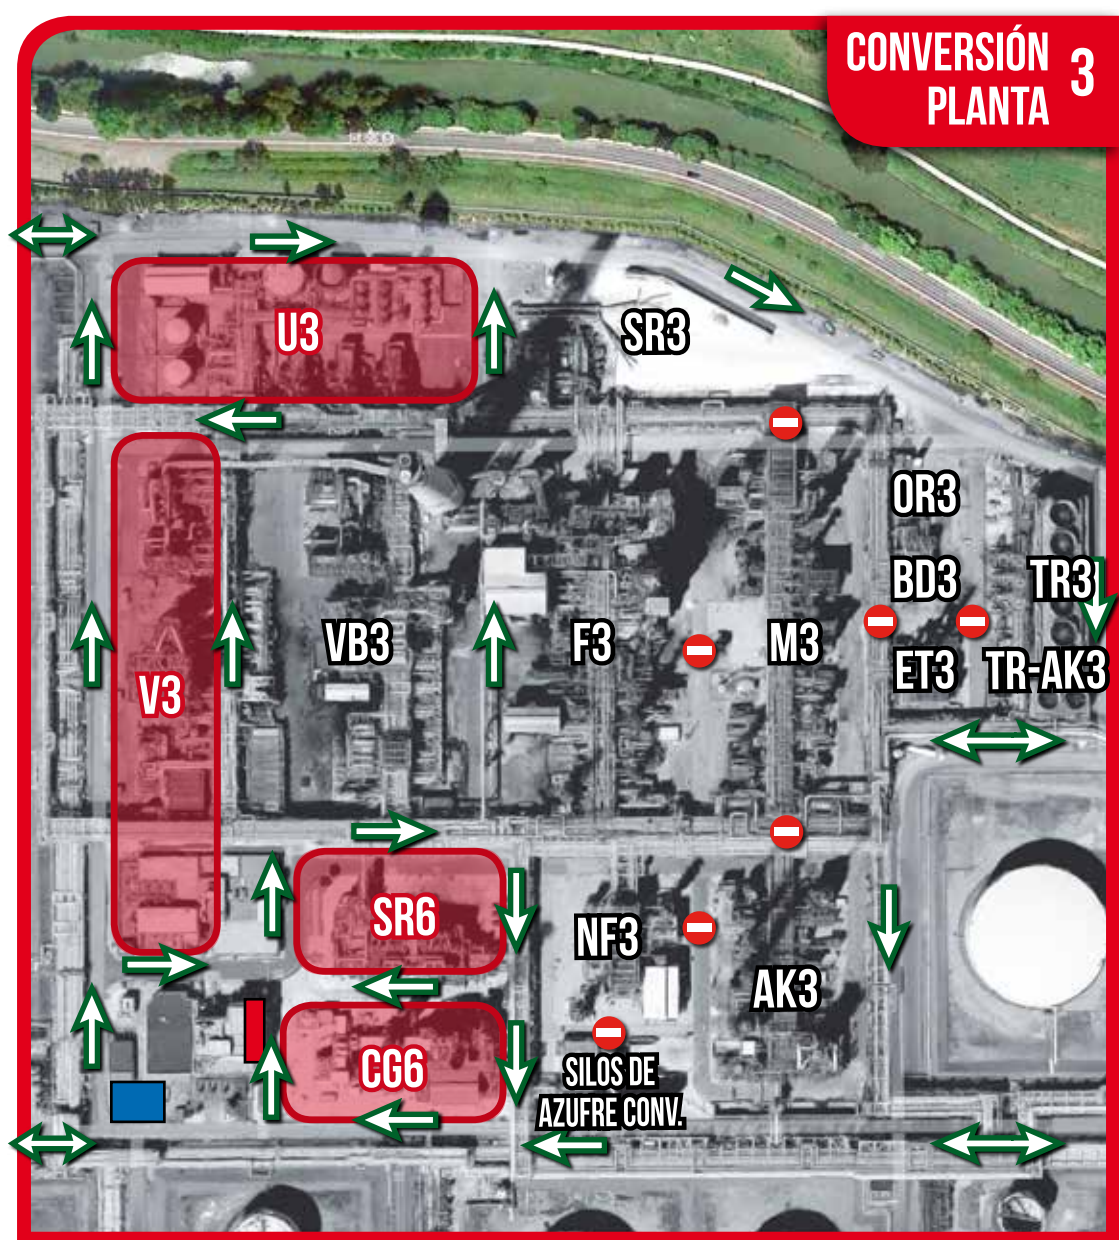

- ÁREAS DE TRABAJO:**
- REFINERÍA 2/PLANTA 2
 - CONVERSIÓN/PLANTA 3
 - URF
-
- Aparcamientos
 - Puntos de concentración ante Plan de emergencia
 - Servicio médico

www.petronor.eus

PLANO ÁREAS DE TRABAJO

PARADA

URF/REF2 **SEGURIDAD & INNOVACIÓN**

2017 

**REFINERÍA
PLANTA 2**

**CONVERSIÓN
PLANTA 3**

**ÁREA
URF**

UNIDADES EN PARADA
(ÁREAS DE TRABAJO)

- REFINERÍA 2/PLANTA 2
- CONVERSIÓN/PLANTA 3
- URF

- ZONA CASSETAS
- PAÑOL DE SEGURIDAD
- ➔ SENTIDO DEL TRÁFICO EN CARRETERA EXTERIOR
- ⊘ BARRERAS PARA IMPEDIR ACCESO