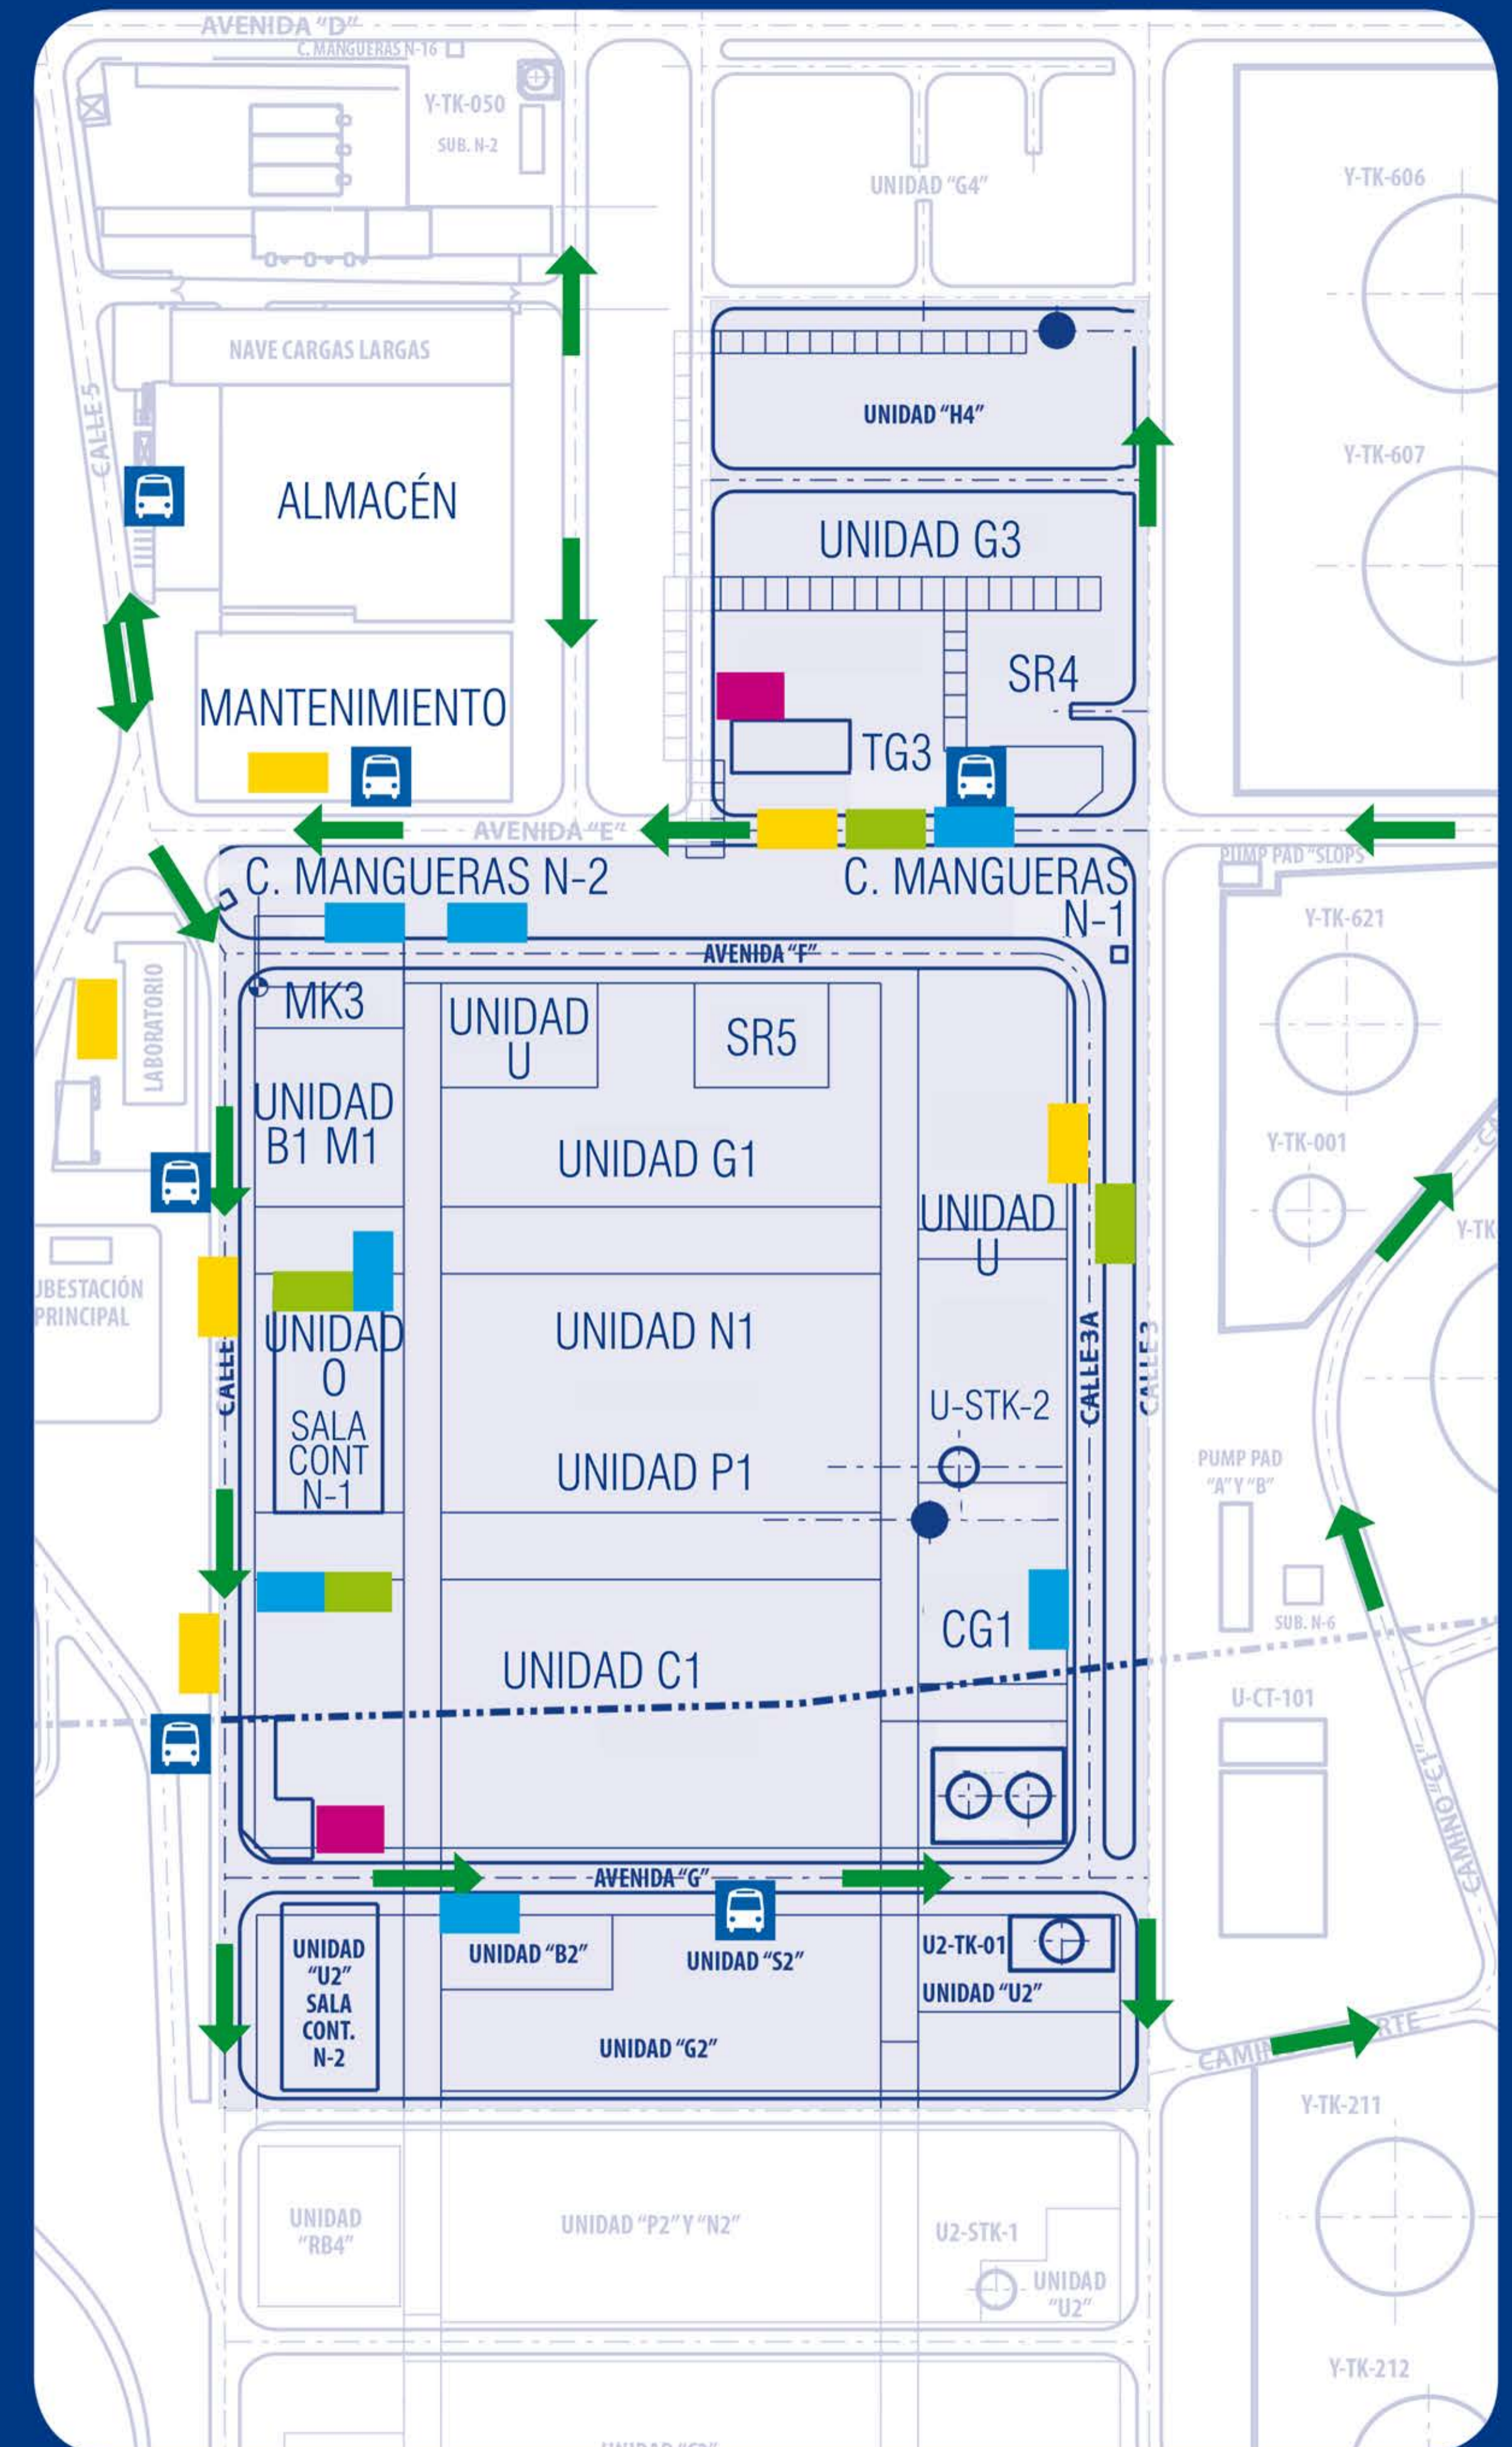

PARADA

PLANTA 1

EFICIENCIA E INNOVACIÓN

2019

ÁREAS DE TRABAJO: PLANTA 1

- Aparcamientos
- Puntos de Concentración ante Plan de Emergencia
- Servicio Médico

www.petronor.eus

- WC
- Fumaderos
- Vending
- Pañol de Seguridad
- ➔ Sentidos Circulación
- 🚌 Bus stop